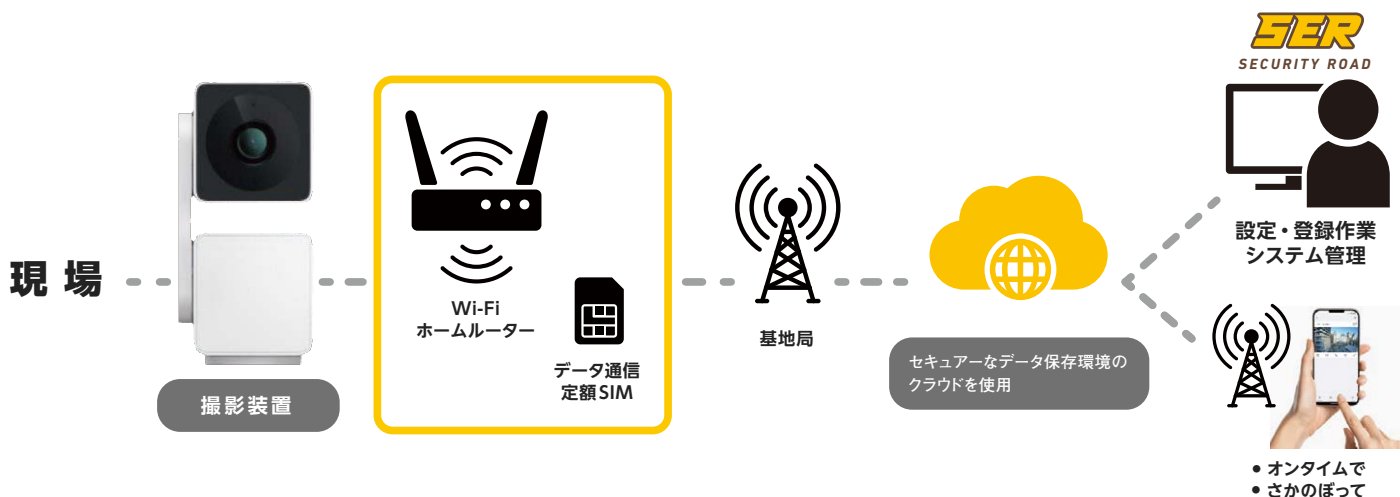

IP65相当の防水・防塵ボックスに通信機器を収納。
雨や粉塵のある現場でも安心

現場配線工事が不要でクラウド録画。
ご発注から運用開始まで最速1週間

ご利用者のスマートホンで現場のライブ画像
および過去の画像を確認可能

スマートホンから現場の
カメラ撮影範囲(垂直54.9°、水平102°)の制御が可能

現場向けのお手頃な価格と月額料金。
1年以上のご契約には大幅割引

安全がつながる
未来が広がる

SER セキュリティロード

霧島オフィス
〒880-0032 宮崎県宮崎市霧島2丁目207番1

THE GEMBA WATCHER ザ・現場ウォッチャー 是商標登録出願中です

TEL.0985-65-4805

受付時間9:00-16:00(平日のみ)

© SECURITY ROAD Co., Ltd.

THE GEMBA WATCHER ザ・現場ウォッチャー のしくみ

取付材料 (オプション)	フレキシブル アタッチメント (3枚入り)	フレキシブル アタッチメント (2枚入り)	単管パイプ用 マグネットタイプ	単管パイプ用 差し込みタイプ	カラーコーン用